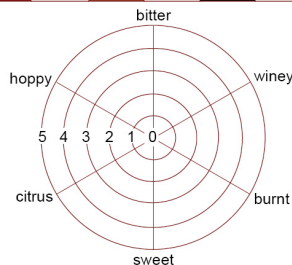

PintPicker

It's a matter of taste.

Brewery	Beer
---------	------

ABV	Date
-----	------

Location

Colour					
pale	golden	amber	red	brown	black
<input type="checkbox"/>	<input type="checkbox"/>	<input type="checkbox"/>	<input type="checkbox"/>	<input type="checkbox"/>	<input type="checkbox"/>

Flavour	0	1	2	3	4	5
sweet						
bitter						
burnt						
hoppy						
citrus						
winey						

Body	Score
thin light medium big massive	/10

Review

PintPicker

It's a matter of taste.

Brewery	Beer
---------	------

ABV	Date
-----	------

Location

Colour					
pale	golden	amber	red	brown	black
<input type="checkbox"/>	<input type="checkbox"/>	<input type="checkbox"/>	<input type="checkbox"/>	<input type="checkbox"/>	<input type="checkbox"/>